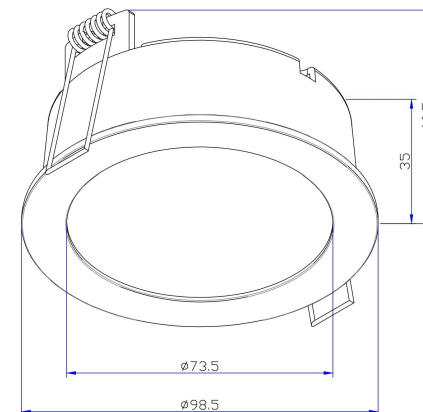

(Cut out): Ø90mm

Модель: DL130-GX53-B

Коллекция: Downlight

Orb  
Встраиваемый светильник