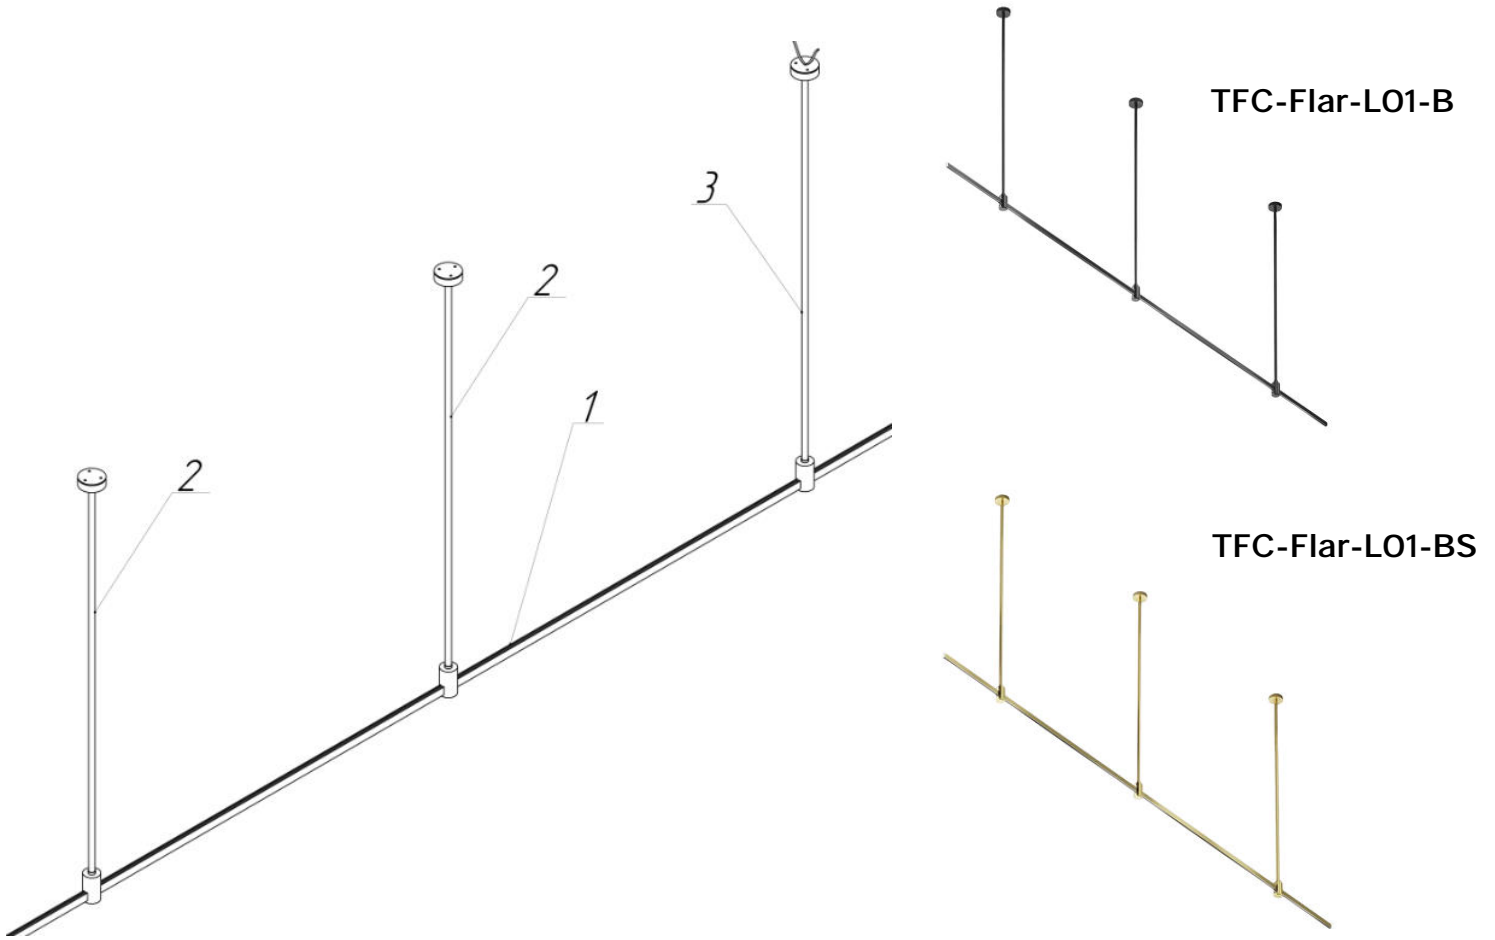

Основание Long H745мм для трековых светильников Flarity

Подвесная конструкция системы Flarity прямой формы с жесткими подвесами Long H745 мм

Номер позиции	Артикул черный TFC-Flar-L01-B	Наименование	Артикул латунь TFC-Flar-L01-BS	Кол-во
1	TRX154-112B	Шинопровод 2000 мм	TRX154-112BS	1
2	TRA159C-S1-B	Крепление потолочное Long одинарное 700 мм	TRA159C-S1-BS	2
3	TRA159C-B1-B	Крепление потолочное Long 700 мм с вводом питания	TRA159C-B1-BS	1

Внимание! Светильники и блоки питания приобретаются отдельно, в зависимости от требуемого проекта.

Полная версия инструкции Flarity

*Основание доступно со следующими видами модификаций комплектующих - Short, Medium, Long, Hang