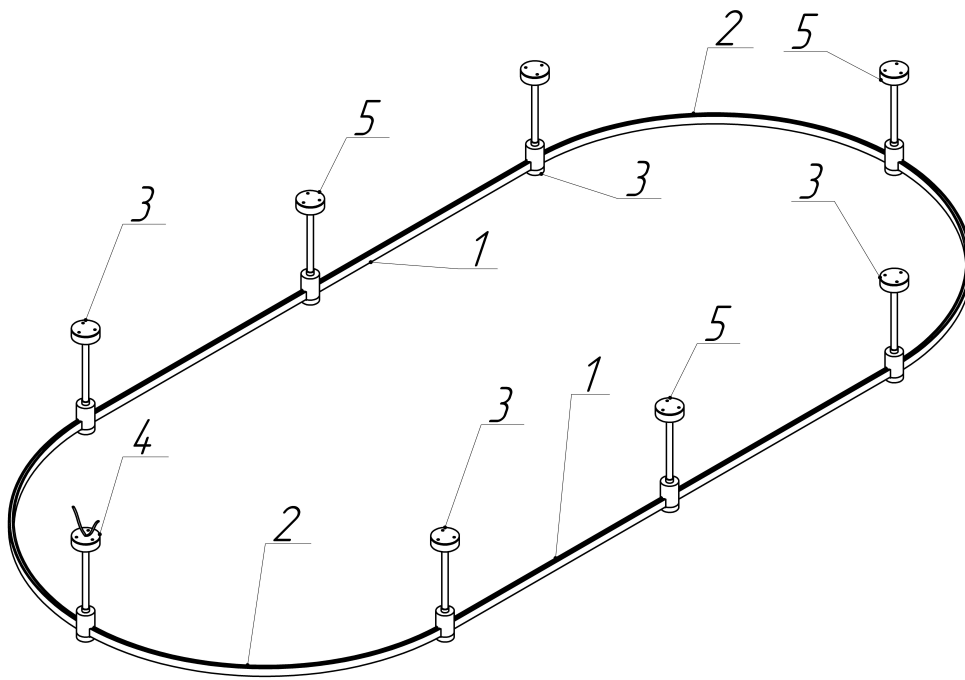

Основание Short H124 мм для трековых светильников Flarity

TFC-Flar-S01-B

TFC-Flar-S01-BS

Подвесная конструкция системы Flarity овальной формы с потолочными креплениями

Номер позиции	Артикул черный TFC-Flar-S01-B		Наименование	Артикул латунь TFC-Flar-S01-BS		Кол-во
1	TRX154-112B		Шинопровод 2000 мм	TRX154-112BS		2
2	TRX154-SR-D800-B		Шинопровод полукруг 800мм	TRX154-SR-D800-BS		2
3	TRA156C-IPC1-B		Крепление потолочное 78мм с прямым коннектором питания	TRA156C-IPC1-BS		4
4	TRA156C-B1-B		Крепление потолочное 78мм с вводом питания	TRA156C-B1-BS		1
5	TRA156C-S1-B		Крепление потолочное 78мм одинарное	TRA156C-S1-BS		3